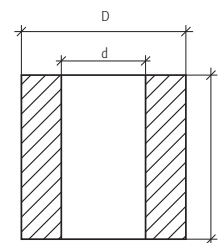

## Rollos de gran capacidad

REF.	D	d	A	PESO
14	750	430	625	330
15a	740/800/975	400	450	250/300/500
15b	780/850/1.000	500	450	250/300/500
15c	820/870/1.010	530	450	250/300/500
17	800 a 1.100	650	530	200-500
4a	1.100*	400	550	500-1.000

\* D dependerá del peso.

*mm.*

*Kgs.*

<b>REF 14</b>	<b>Ø Hilo de 2,00mm. a 4,50mm.</b>	Dimensiones de palets: 0,80m. x 0,80m.
<b>REF 15</b>	<b>Ø Hilo de 2,00mm. a 7,90mm.</b>	Dimensiones de palets: 0,80m. x 0,80m. ó 1,00m. x 1,00m.
<b>REF 17</b>	<b>Ø Hilo de 7,00mm. a 13,00mm.</b>	Dimensiones de palets: 0,80m. x 0,80m. ó 1,00m. x 1,00m.
<b>REF 4a</b>	<b>Ø Hilo de 2,00mm. a 3,50mm.</b>	Dimensiones de palets: 1,20m. x 1,20m.