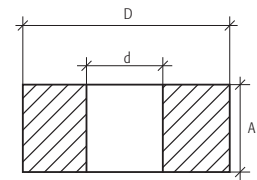

2.1

Rollos standard

REF.	D	d	A	PESO
8	500	300	105	20-25
9	580-600	350-360	150	40-45
11	600/650/700	400/500	150	40/50/75
13	700	430	240	100

mm.
Kgs.

REF 8	Ø Hilo de 1,00mm. a 3,00mm.	Dimensiones de palets: 1,20m. x 1,20m.
REF 9	Ø Hilo de 1,50mm. a 4,00mm.	Dimensiones de palets: 1,20m. x 1,20m.
REF 11	Ø Hilo de 1,50mm. a 6,50mm.	Dimensiones de palets: 0,80m. x 0,80m. para rollos de 75 Kgs. Dimensiones de palets: 1,20m. x 1,20m. para rollos de 40 Kgs.
REF 13	Ø Hilo de 1,50mm. a 4,50mm.	Dimensiones de palets: 1,20m. x 1,20m.